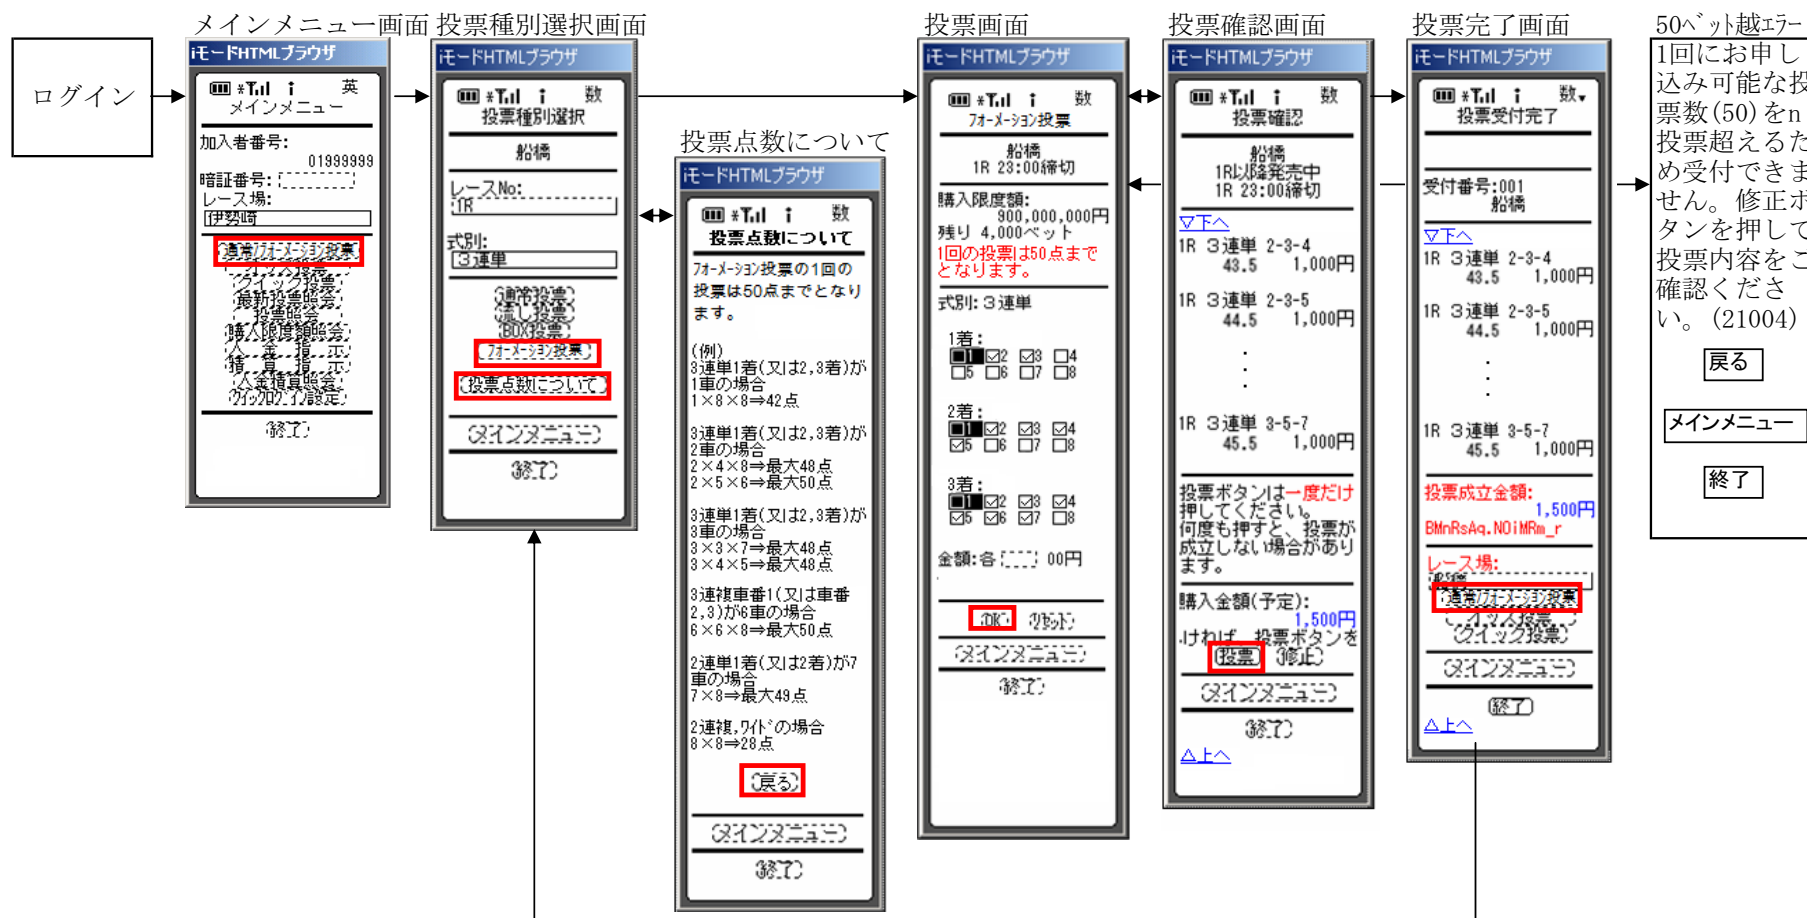

オートレース携帯版inet投票
フォーメーション投票
画面遷移資料

オートレース携帯版inet投票 画面遷移資料

1. 機能概要

- ①携帯版inet投票において、P C版inet投票の通常投票画面のように1着、2着、3着番号を複数入力出来るような投票画面を作成します。
- ②対応賭式は2連単、2連複、3連単、3連複、ワイドの5賭式とします。
- ③投票は現行通り1回の投票で50ベット迄とし、それを越える場合はエラーとなります。
- ④投票確認、投票完了画面においてはオッズ表示機能を追加し、投票確認画面遷移時点のオッズを表示します。
なお、オッズ表示機能はフォーメーション以外の現行投票画面からの遷移時也表示するようにします。

2. フォーメーション投票画面遷移

オートレース携帯版inet投票 画面遷移資料

3. 画面説明

①メインメニュー画面

現行通りで変更ありません。
フォーメーション投票は「通常/フォーメーション投票」を選択します。

オートレース携帯版inet投票 画面遷移資料

②投票種別選択画面

モードHTMLブラウザ